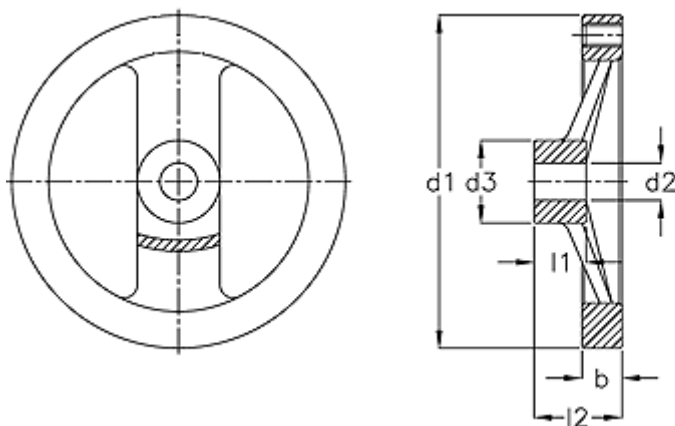

Varenummer: 20345300
Beskrivelse: E+G Håndhjul
GN 322-125-B14-A

Mål

b	= 15.0
d1	= 125
d2 H7	= 14
d3	= 31
l1	= 18
l2	= 33